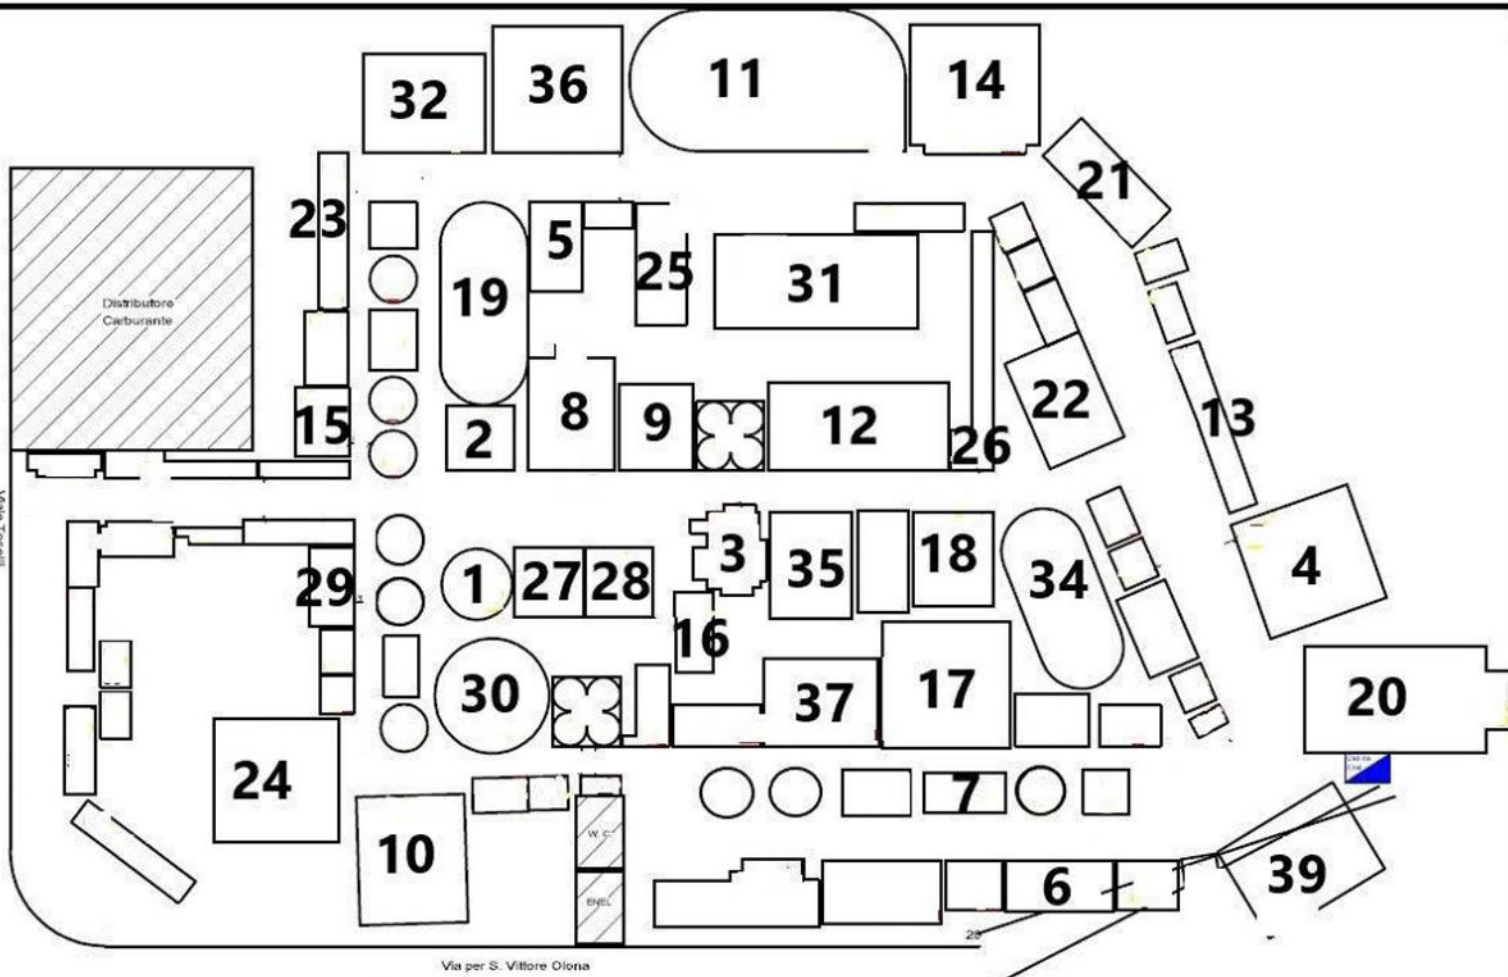

SCONTO

**PROMOZIONE VALIDA DAL LUNEDI' AL VENERDI'
NON CUMULABILE CON ALTRE PROMOZIONI IN CORSO**

**Vuoi inserire qui
il buono sconto della
tua attrazione?
CONTATTACI**

**Vuoi inserire qui
il buono sconto della
tua attrazione?
CONTATTACI**

**Vuoi inserire qui
il buono sconto della
tua attrazione?
CONTATTACI**